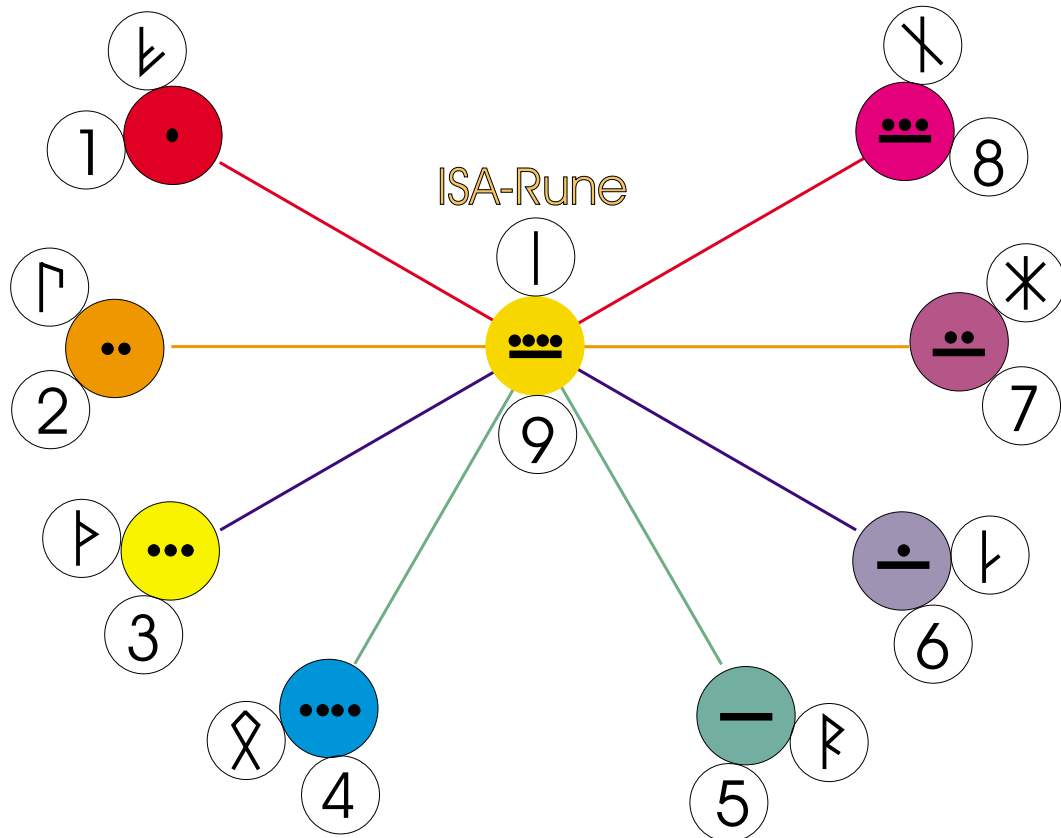

Die NEUN Ursprungswerte

⚡ Feuer (FA-)Rune

ᚱ Heil Ur(uz)-Rune

ᚦ Tri- Thurisaz-Rune

ᚧ Maß (Othilia)-Rune

$$1 + 8 = 9$$

$$2 + 7 = 9$$

$$3 + 6 = 9$$

$$4 + 5 = 9$$

ᚱ Not-(Nauthiz)-Rune

ᚷ Hagall-Rune

ᚫ Kan-Köner-Rune

ᚱ JA-Raido-Rune

Impuls + Verantwortung

Dualismus + Harmonie

Schöpfertum + Erbmasse

Elemente (Natur) + Mensch

VOLLENDUNG DES GÖTTLICHEN ICH