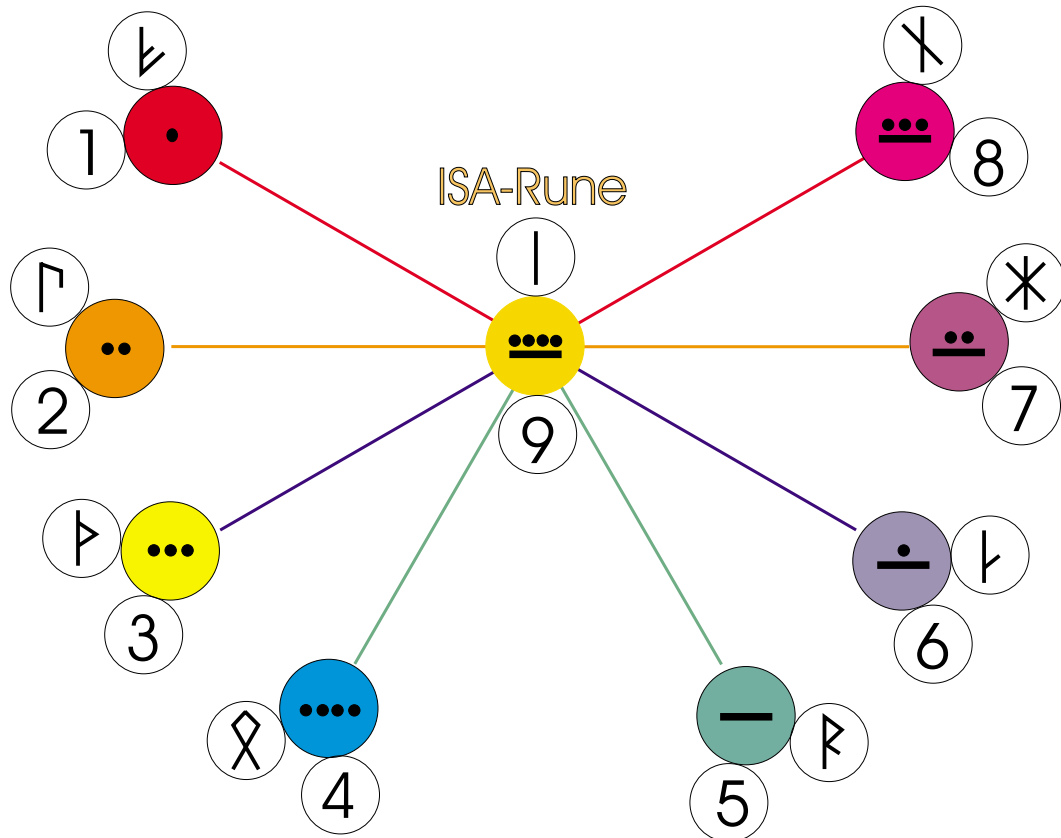

Die NEUN Ursprungswerte

⚡ Feuer (FA-)Rune

ᚱ Heil Ur(uz)-Rune

ᚦ Tri- Thurisaz-Rune

ᚧ Maß (Othilia)-Rune

$$1 + 8 = 9$$

$$2 + 7 = 9$$

$$3 + 6 = 9$$

$$4 + 5 = 9$$

ᚱ Not-(Nauthiz)-Rune

ᚷ Hagall-Rune

ᚦ Kan-Könnerrune

ᚦ JA-Raido-Rune

Impuls + Verantwortung

Dualismus + Harmonie

Schöpfertum + Erbmasse

Elemente (Natur) + Mensch

VOLLENDUNG DES GÖTTLICHEN ICH