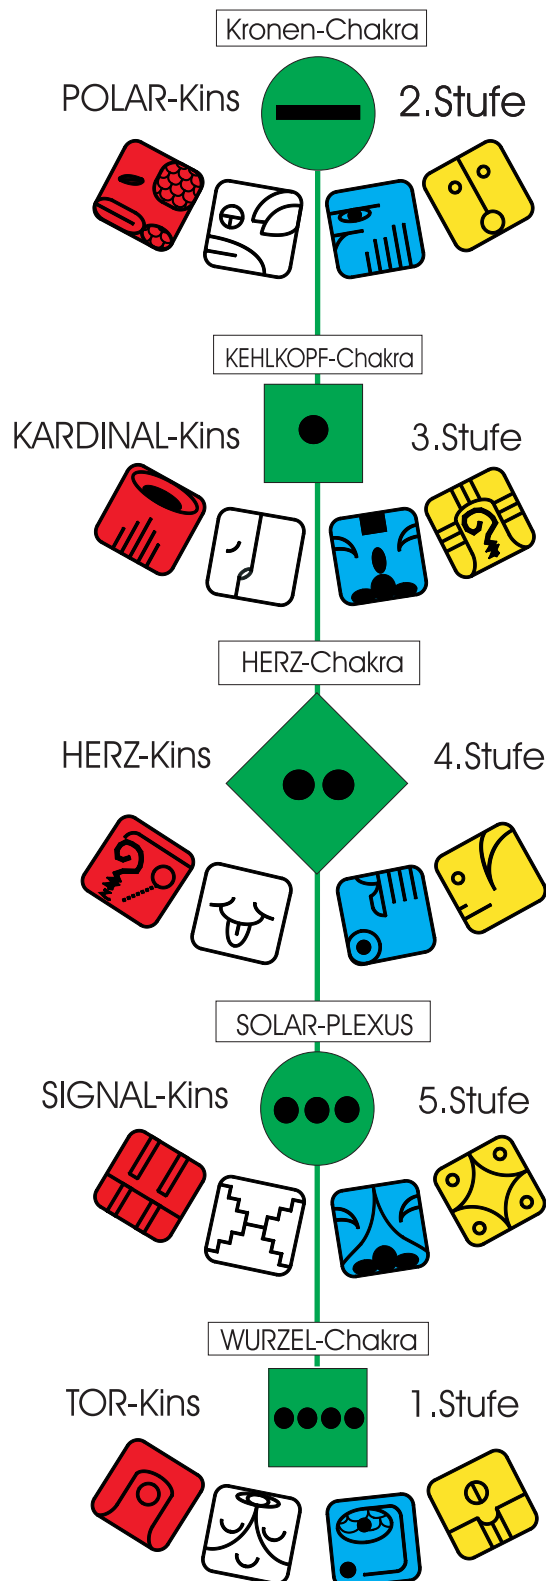

# Die BIO-PSYCHO-PHYSISCHEN Chakren und die adäquaten Solaren Siegel

BIOMASSENKONSTANTE  
5 Tage-Rhythmen

Gelbe ZEIT-Chromatik  
Erbühen - Schönheit

Rote ZEIT-Chromatik  
Erinnern - Unbegrenztheit

Weiße ZEIT-Chromatik  
Höheres Wissen - Erkenntnis

Blaue ZEIT-Chromatik  
Erneuern - Fülle

Der Abfolgerhythmus