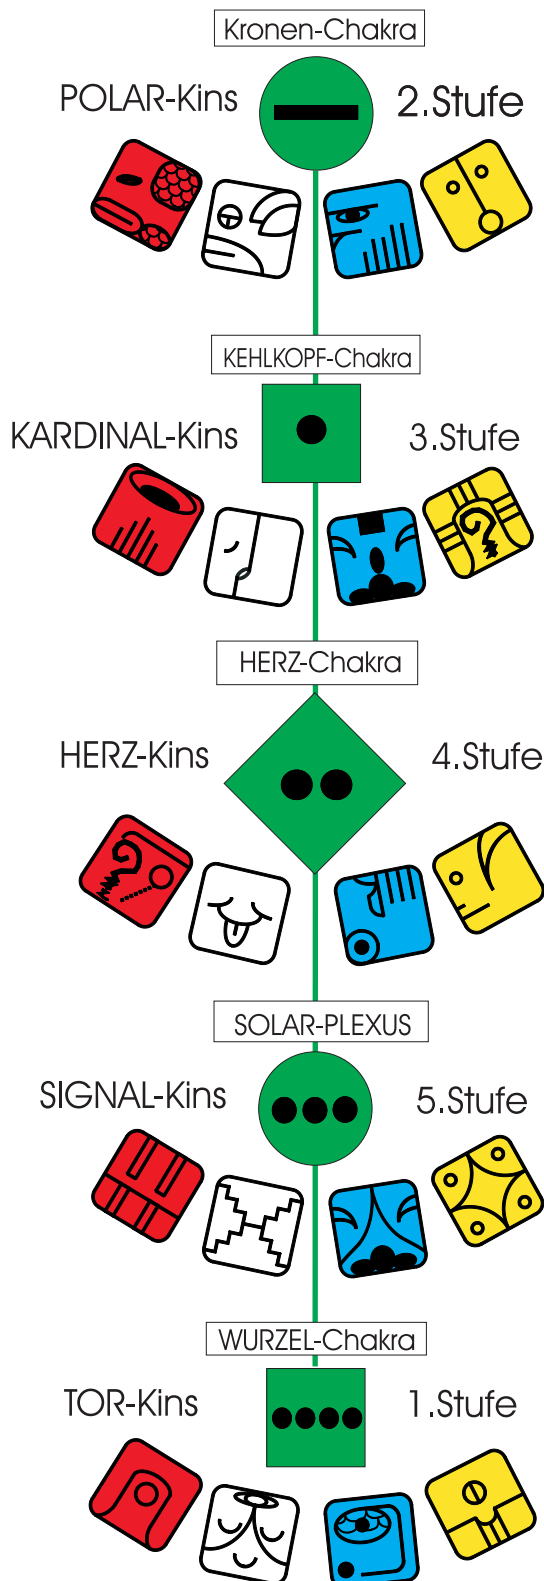

Die BIO-PSYCHO-PHYSISCHEN Chakren und die adäquaten Solaren Siegel

BIOMASSENKONSTANTE
5 Tage-Rhythmen

Gelbe ZEIT-Chromatik
Erbühen - Schönheit

Rote ZEIT-Chromatik
Erinnern - Unbegrenztheit

Weißze ZEIT-Chromatik
Höheres Wissen - Erkenntnis

Blaue ZEIT-Chromatik
Erneuern - Fülle

Der Abfolgerhythmus